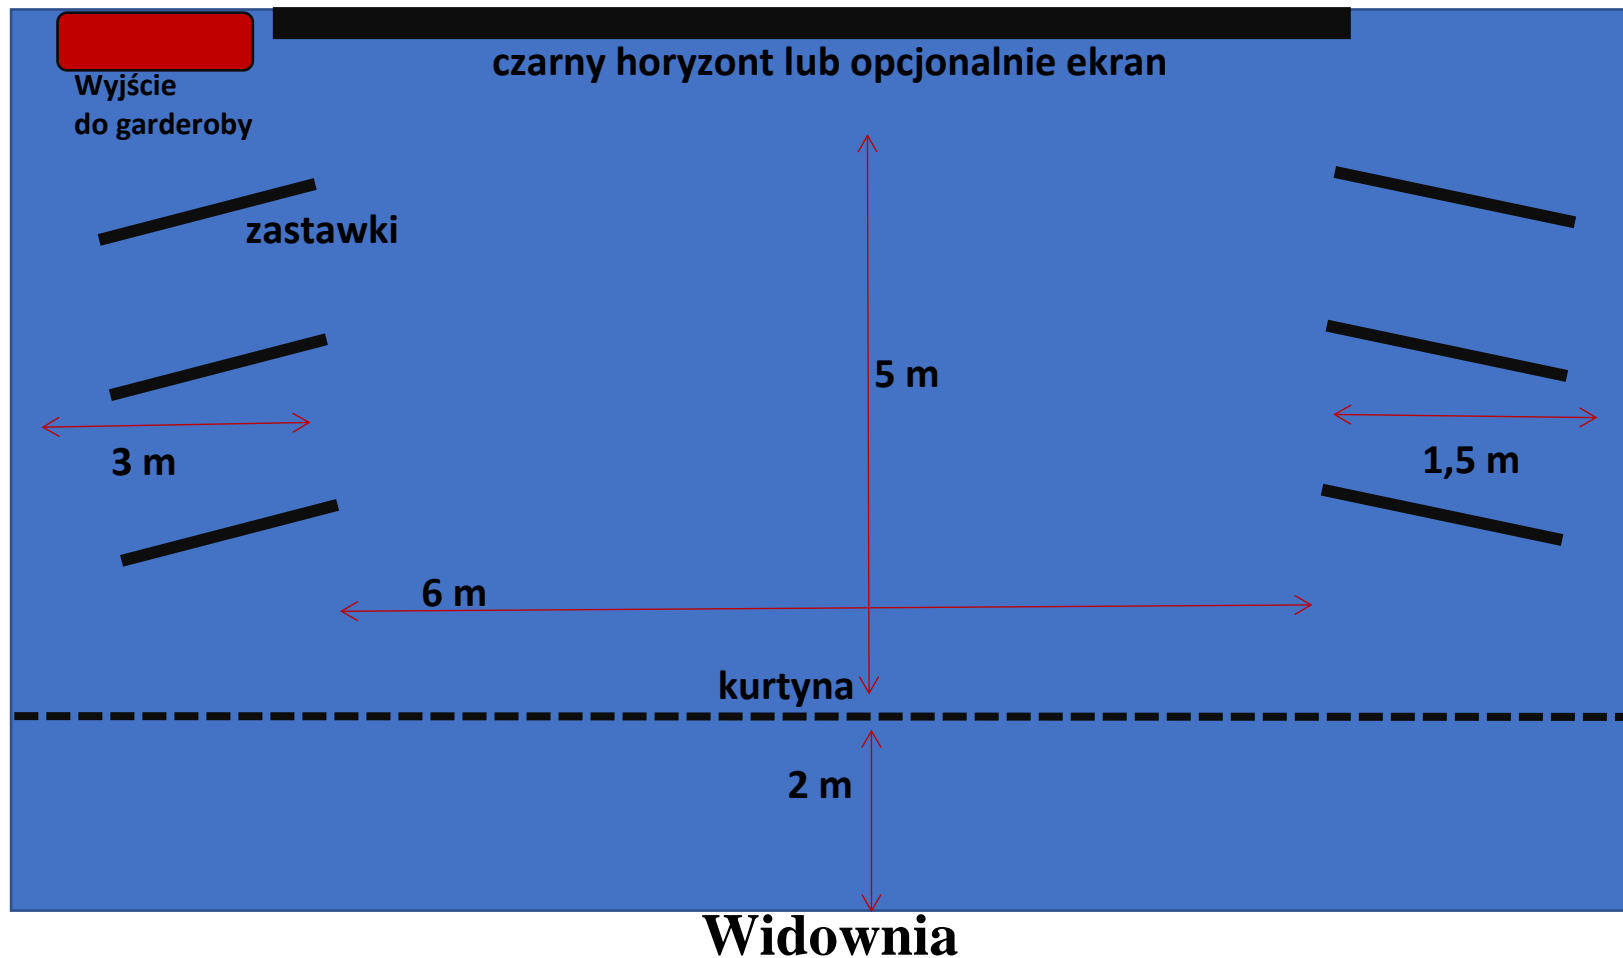

PLAN SCENY – Rogozińskie Centrum Kultury

Profesjonalne nagłośnienie (mikrofony, odsłuchy),

Projektor Multimedialny – ekran z tyłu sceny,

Światła (6x głowy + PAR56 led x16 + PAR 64 x14)